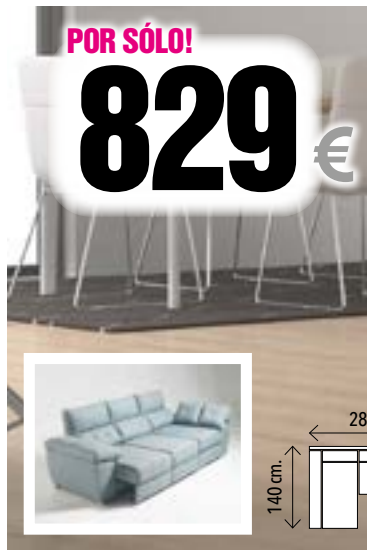

# TAPICERÍA

**POR SÓLO!**  
**799 €**

52/ CHAISELONGUE MOD GRECIA. Respaldo reclinables y espuma, asiento extraíbles por puntos 30kg densidad. 2 cojines decorativos incluidos. Tapizado en tela serie A.

**GRAN VARIEDAD EN MEDIDAS Y COLORES CONSÚLTANOS!**