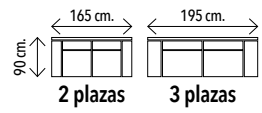

POR SÓLO!
459 €
SOFÁ 2 PLAZAS

55/ SOFÁ MOD. PARIS Respaldos reclinables y asientos extraíbles. Tapizado en tela serie A.

SOFÁ 3 PLAZAS **499 €**