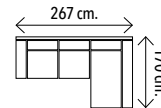

POR SÓLO!
759 €

48/ CHAISELONGUE MOD CONFORT.
Respaldos reclinables y fibra hueca
100%, asientos extraíbles por puntos con
espuma 30 kg. densidad y arcón en chaise.
Disponible en color Nido 7 y Nido 2. Otros
colores consultar.