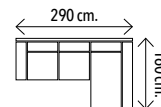

POR SÓLO!
950 €

49/ CHAISELONGUE MOD BOLONIA.
Respaldo reclinables y espuma, asiento
de carro con VISCOELÁSTICA 30kg
densidad. Cojines decorativos con rulo,
pata metálica en color negro de altura de
13 cm. Disponible en color Semimagia 1 y
Semimagia 26. Otros colores consultar.