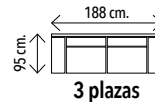

**POR SÓLO!**  
**369€**

POR SÓLO!

**739** €

45/ SOFÁ 2 PLAZAS  
MOD. NÁPOLES.  
Relax manual.

POR SÓLO!

**959** €

46/ SOFÁ 3 PLAZAS  
MOD. NÁPOLES.  
Relax manual.

47/ SILLÓN MOD. NÁPOLES.  
Relax manual.  
95 fondo x 82 ancho x 100 alto