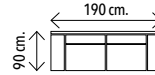

**POR SÓLO!**  
**329€**

**POR SÓLO!**  
**329€**

**62/ SOFÁ 1 PLAZA CAMA.** Disponible en tela color antracita o beige. Colchón de espuma grosor 11 cm. Medida cama: 80x180 cm.

**63/ PLEGATÍN**  
80X190 cm.  
abierto