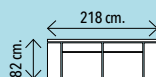

66/ CHAISelongue
CAMA MOD. ABBA. Disponible tela gris

POR SÓLO!
847€