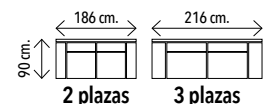

POR SÓLO!
389 €
SOFÁ 2 PLAZAS

SOFÁ 3 PLAZAS **439** €

50/ SOFÁ MOD. ROMA.
Respaldo fijos de gran adaptabilidad y
fibra hueca 100%, asiento de espuma 30kg
densidad. Pata metálica en color cromo.
Tapizado en tela serie A.

POR SÓLO!
489 €
SOFÁ 2 PLAZAS

SOFÁ 3 PLAZAS **539** €

51/ SOFÁ MOD. FLORENCIA. Respaldo
reclinables de gran adaptabilidad y fibra
hueca 100%, asientos extraíbles por puntos
con espuma 30kg densidad. Pata metálica
en color cromo. Tapizado en tela serie A.