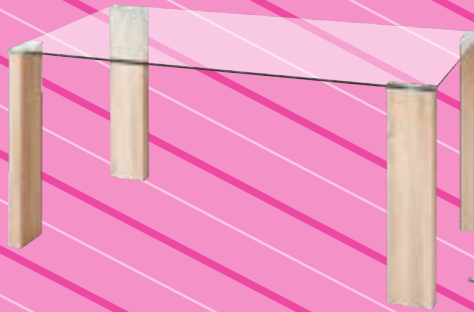

POR SÓLO!
239€

31/ MESA COMEDOR VALENTINA
Tapa cristal y patas roble.
Medida 90x140 cm.