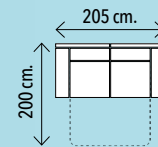

65/ SOFÁ CAMA MOD. DAVIS. Disponible tela gris o marrón

POR SÓLO!
469€